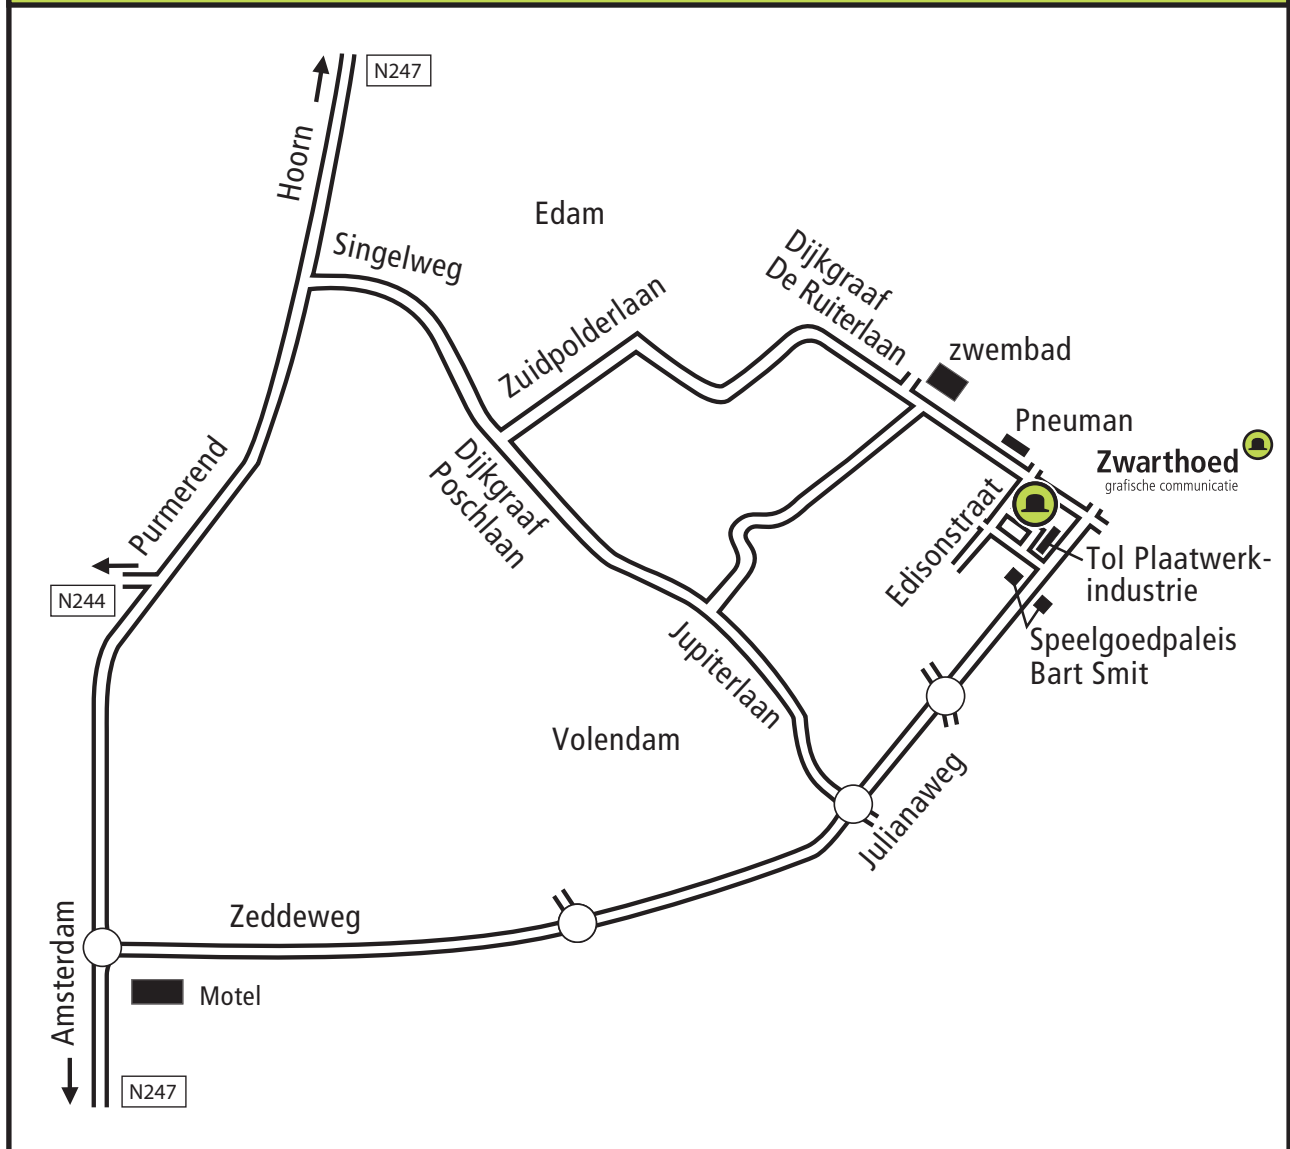

ROUTEBESCHRIJVING ZWARTHOED GRAFISCHE COMMUNICATIE

Vanuit Amsterdam : N247 afslag Volendam (Zeddeweg) - eerste rotonde rechts, daarna tweemaal rotonde recht-door (Julianaweg) - Na ± 500 meter links het hoofdkantoor van Bart Smit, u neemt de eerste afslag ná Bart Smit - nu de eerste afslag rechts (Chr. Huygensstraat).

Vanuit Purmerend : N247 afslag Volendam (Zeddeweg) - zie routebeschrijving Amsterdam.

Vanuit Hoorn : N247 Edam, bij stoplichten links (Dijkgraaf Poschlaan) - derde stoplicht (T-splitsing) links (Zuidpolderlaan deze weg gaat over in de Dijkgraaf De Ruyterlaan) - rechtdoor langs de tennisbanen en het zwembad - voorbij Pneuman rechts de Edisonstraat in - eerste links (Chr. Huygensstraat).